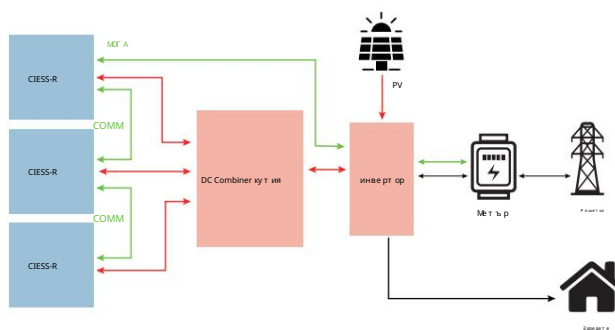

Батерии C&I

ХАРАКТЕРИСТИКА

- Лесен за инсталиране и разгръщане с голямо използване на пространството;
- Уникален модулен дизайн и гъвкава функционална конфигурация;
- Наблюдение в реално време, дистанционна поддръжка и надграждане;
- Силна мащабируемост, просто и удобно разширяване на DC страни;

РАЗШИРЯВАНЕ

опология