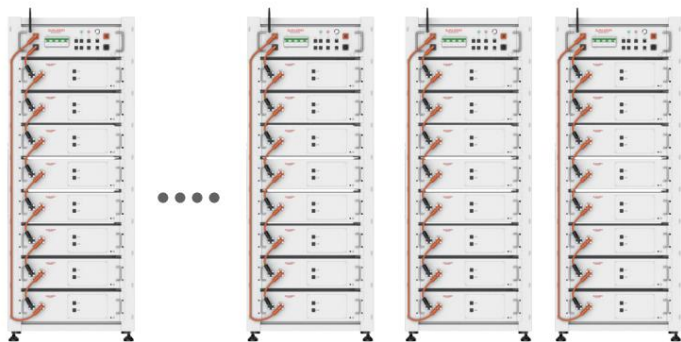

РАЗШИРЯВАНЕ

Разширяване в DC страна