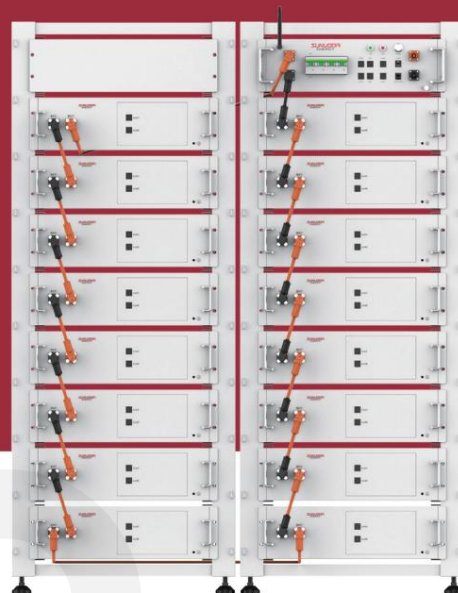

### ХАРАКТЕРИСТИКА

- Лесен за инсталиране и разгръщане с голямо използване на пространството;
- Уникален модулен дизайн и гъвкава функционална конфигурация;
- Наблюдение в реално време, дистанционна поддръжка и надграждане;
- Силна мащабируемост, просто и удобно разширяване на DC страни;